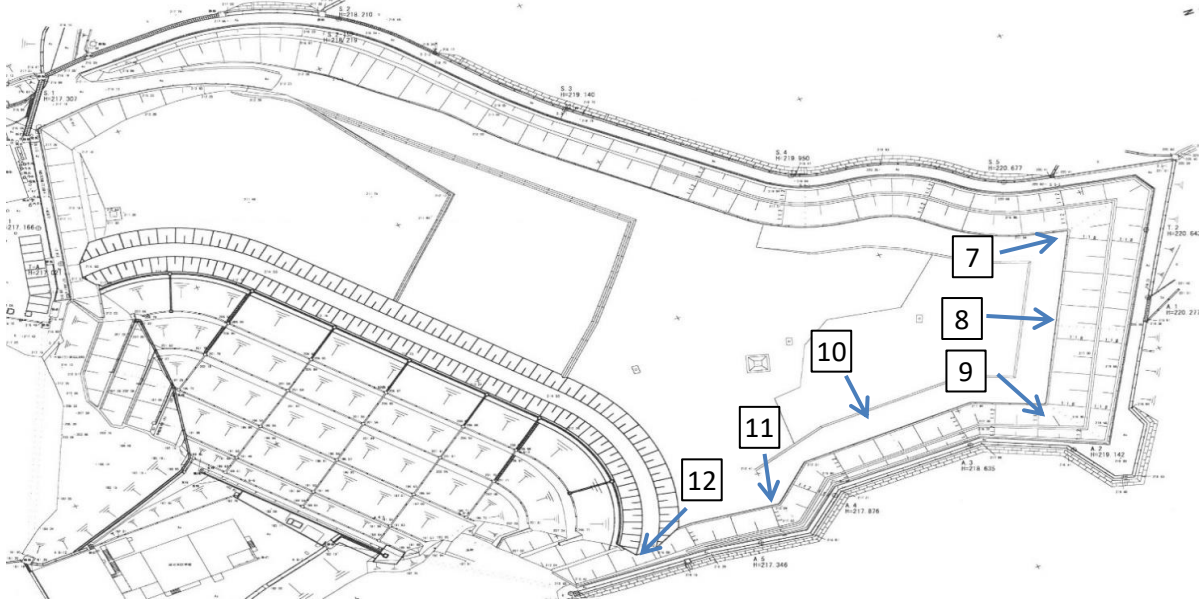

6

処分場全体・遮水工点検①

点検日 令和5年6月8日

点検者 中尾壮志

処分場全体・遮水工点検②

点検日 令和5年6月8日

点検者 中尾壮志

各調整槽及び防災調整池点検