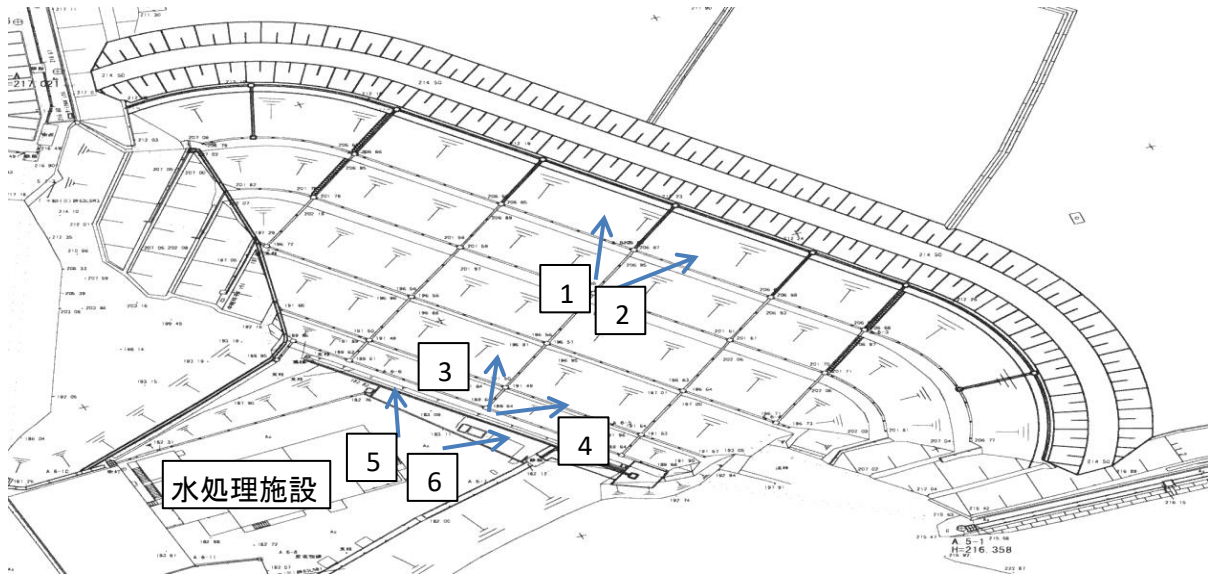

土堰堤・逆T擁壁点検

点検日 令和5年6月8日

点検者 中尾壮志

1

2

3

4

5

6

処分場全体・遮水工点検①

点検日 令和5年6月8日

点検者 中尾壮志

処分場全体・遮水工点検②

点検日 令和5年6月8日

点検者 中尾壮志

各調整槽及び防災調整池点検

点検日 令和5年6月8日

点検者 中尾壮志

○防災調整池

○各調整槽