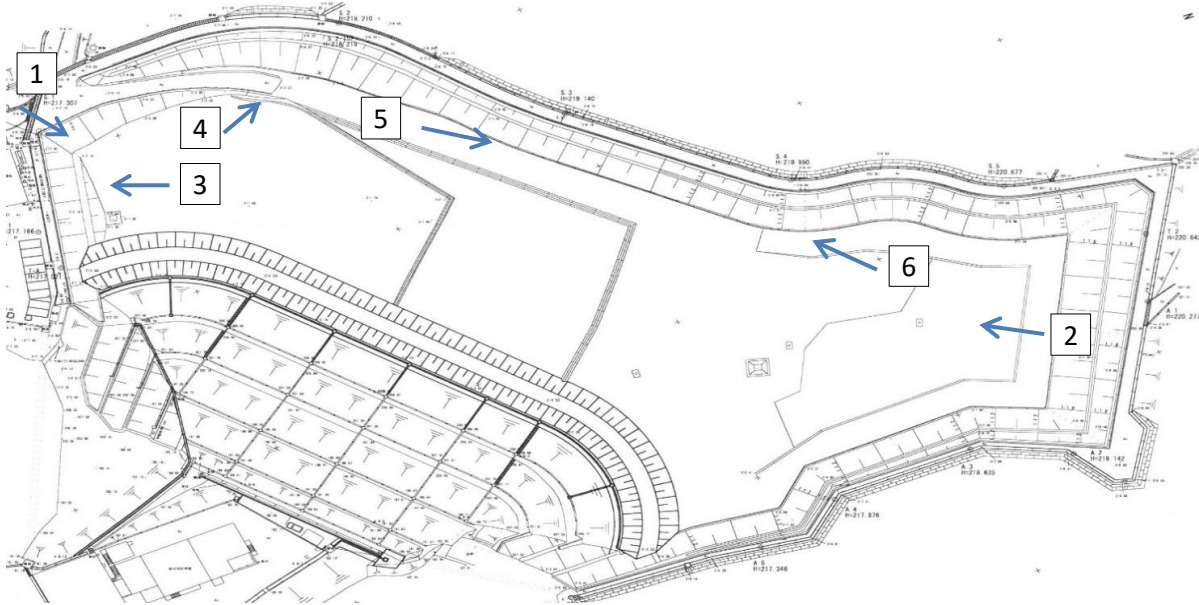

6

処分場全体・遮水工点検①

点検日 令和5年6月8日

点検者 中尾壮志

処分場全体・遮水工点検②

点検日 令和5年6月8日

点検者 中尾壮志

各調整槽及び防災調整池点検